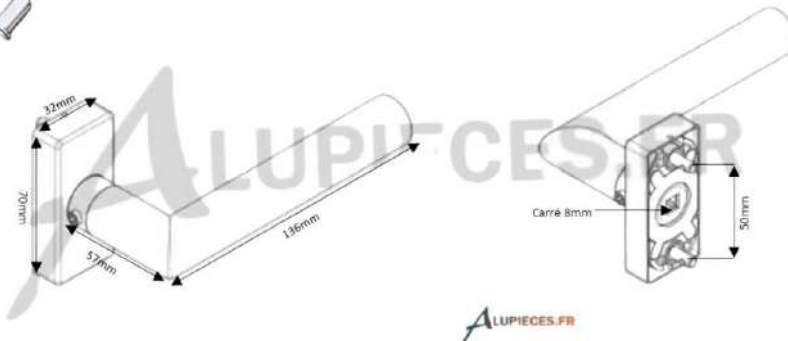

## POIGNEE INOX 136MM TECHNAL

**DESCRIPTIF :** Poignée Inox 136mm pour porte Technal ou toute autre menuiserie.

Entraxe de fixation : 50mm

Pour carré de 8mm (non fourni)

MATERIAUX : Inox

GARANTIE : 2 ANS / Voir CGV

Couleur : Brut

Dimension : 136mm

Poids : 0,255 kg