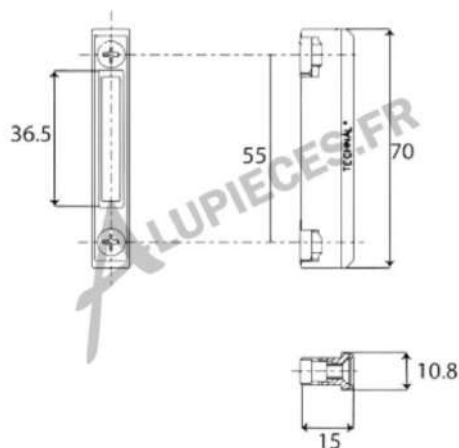

REF :
T2959

GACHE COULISSANT TECHNAL GB

DESCRIPTIF : Gâche pour coulissant Technal GB Topaze.

MATERIAUX : -

GARANTIE : 2 ANS / Voir CGV

Couleur : BRUT

Dimension : -

Poids : 0,045 kg