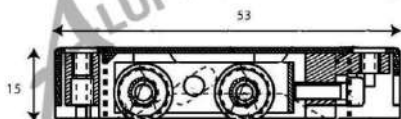

## ROULETTE DOUBLE REGLABLE TECHNAL GB

**DESCRIPTIF** : Roulette double réglable pour couissant Technal GB/GBI

MATERIAUX : Polyamide

GARANTIE : 2 ANS / Voir CGV

Couleur : BRUT

Dimension : -

Poids : 0,070 kg