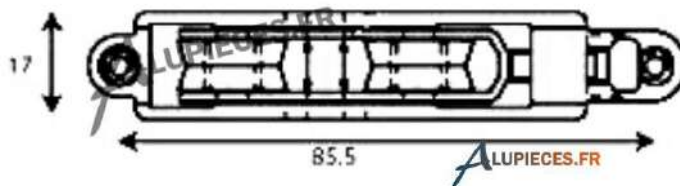

REF :
T2950

ROULETTE DOUBLE REGLABLE TECHNAL GBI

DESCRIPTIF : Roulette double réglable pour couissant Technal GB/GBI

MATERIAUX : Aluminium/Polyamide

GARANTIE : 2 ANS / Voir CGV

Couleur : BRUT

Dimension : -

Poids : 0,080 kg