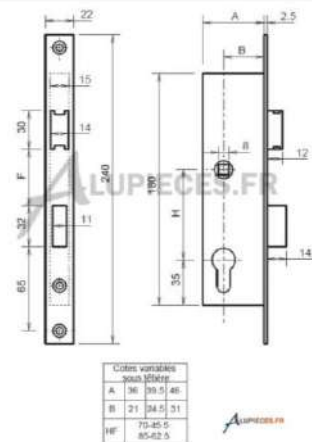

REF :
F10739

SERRURE 1 POINT SERIE 7-39 METALUX SANS GACHE

DESCRIPTIF : Serrure 1 point pour menuiserie métallique série 7/39.

Tête plate
Axe de 24,5 mm
Largeur du coffre 39.5mm
Pêne dormant demi-tour
Réversible
Pour carré de 8mm

MATERIAUX : Métal

GARANTIE : 2 ANS / Voir CGV

Couleur : Brut

Dimension : voir schéma

Poids : 510 kg

Largeurs 36, 39.5 et 46 mm

TRUCS ET ASTUCES