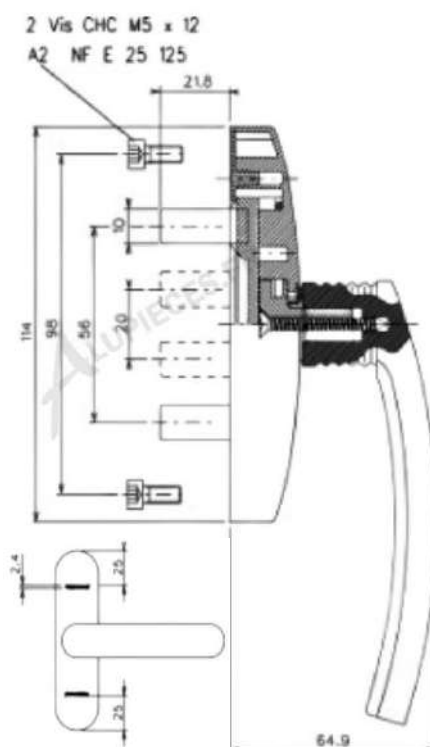

REF :
T3255

CREMONE REVERSIBLE TECHNAL

DESCRIPTIF : Crémone réversible 1 et 2 vantaux pour fenêtre et porte-fenêtre Technal gamme TOPAZE.

MATERIAUX : Aluminium

GARANTIE : 2 ANS / Voir CGV

Couleur : Blanc ou Noir (autre coloris sur demande)

Dimension : Voir schéma

Poids : 0,400kg

TRUCS ET ASTUCES