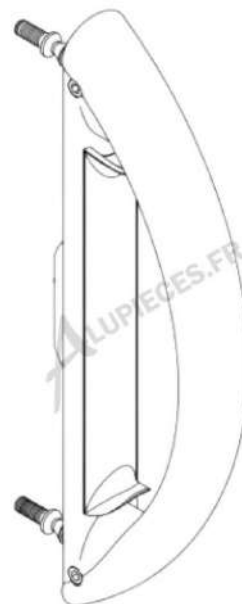

REF :
TKG028

POIGNÉE DE MANŒUVRE POUR COULISSANT TECHNAL

DESCRIPTIF : Poignée de manœuvre pour coulissant Technal GBI.
Entraxe de fixation 175mm

MATERIAUX : Aluminium

GARANTIE : 2 ANS / Voir CGV

Couleur : Blanc/Noir

Dimension : -

Poids : 0,560 kg

TRUCS ET ASTUCES

Se monte sur le bloc serrure [TKG025](#)