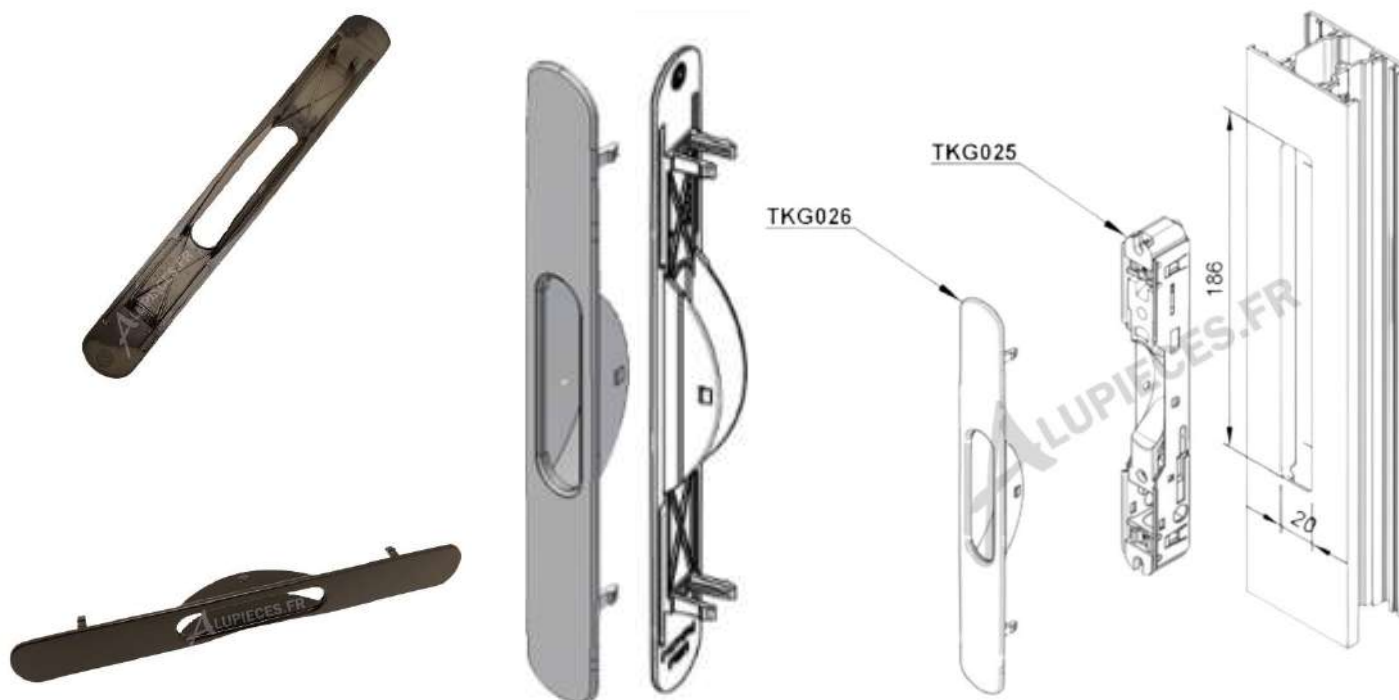

REF :
TKG026

FACE AVANT BLOC SERRURE POUR COULISSANT TECHNAL

DESCRIPTIF : Face avant pour bloc serrure de couissant Technal GBI gamme Topaze.

MATERIAUX : Plastique

GARANTIE : 2 ANS / Voir CGV

Couleur : Blanc/Noir

Dimension : voir schéma

Poids : 0.040kg

TRUCS ET ASTUCES

Compatible avec :

- Bloc serrure pour couissant Technal (Réf : TKG025)