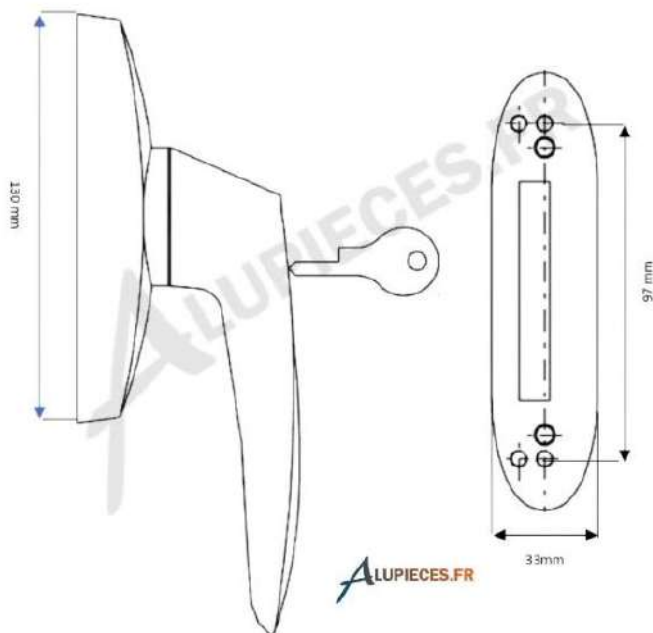

REF :
TKF038

CRÉMONE À CLÉ TECHNAL POUR FX

DESRIPTIF : Poignée réversible à clé, pour fenêtre et porte-fenêtre Technal, 1 ou 2 vantaux gamme Saphir FX-FXI. Entraxe de fixation 97mm

MATERIAUX : Aluminium

GARANTIE : 2 ANS / Voir CGV

Couleur : Blanc/Noir (autres coloris sur demande)

Dimension : Voir schéma

Poids : 0,665kg

TRUCS ET ASTUCES