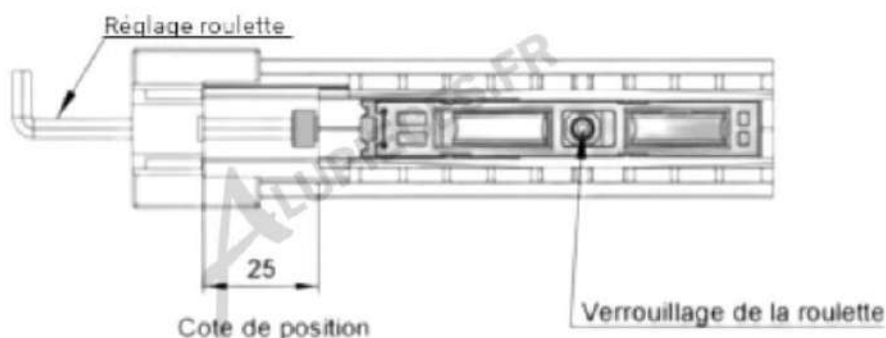

## ROULETTE DOUBLE REGLABLE TECHNAL BANDAGE INOX

**DESCRIPTIF** : Roulette double réglable à bandage inox pour couissant Technal gamme Soleal GY et Lumeal GA.

Charge admissible 100kg par roulette

***Non compatible avec rail aluminium***

MATERIAUX : Inox/Plastique

GARANTIE : 2 ANS / Voir CGV

Couleur : BRUT

Dimension : -

Poids : 0,098kg