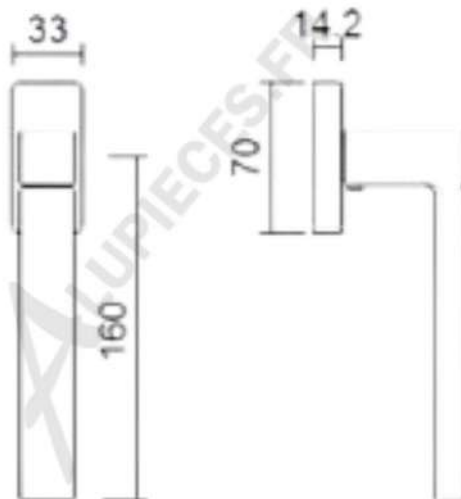

REF :
TCZ61005

POIGNÉE SIMPLE CARRÉE SÉLECTION 160 TECHNAL POUR FY

DESRIPTIF : Poignée simple, carrée, 160mm gamme Sélection Technal pour fenêtre

Entraxe de fixation 43mm , pour carré de 7mm (non fourni)

MATERIAUX : Aluminium

GARANTIE : 2 ANS / Voir CGV

Couleur : Blanc/Noir (autres coloris sur demande)

Dimension : 160 mm

Poids : 0,365 kg

TRUCS ET ASTUCES

- Disponible en 130mm avec la référence TCZ61000, et en version ronde 130 mm sous la référence TCZ61025