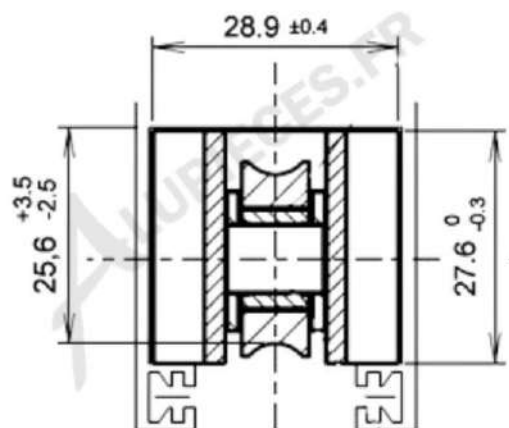

REF :
TCG058

ROULETTE DOUBLE RÉGLABLE TECHNAL POUR COULISSANT

DESRIPTIF : Roulette double réglable Technal pour couissant gamme GBI

MATERIAUX : Aluminium/Polyamide

GARANTIE : 2 ANS / Voir CGV

Couleur : BRUT

Dimension : voir schéma

Poids : 0,095 kg

TRUCS ET ASTUCES

- Démontage obligatoire des profilés aluminium de l'ouvrant, pour pouvoir glisser les roulettes par le côté.