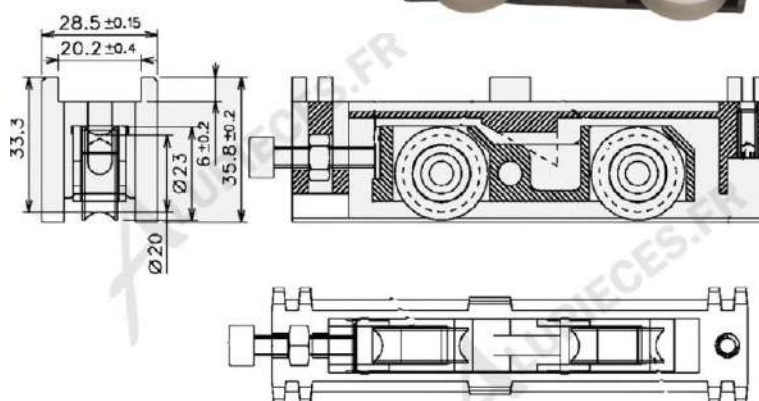

REF :
TCG016

ROULETTE DOUBLE RÉGLABLE TECHNAL POUR COULISSANT GBI

DESCRIPTIF : Roulette double réglable pour Coulissant gamme GBI

MATERIAUX : Galet polyamide

GARANTIE : 2 ANS / Voir CGV

Couleur : BRUT

Dimension : Voir schéma

Poids : 0,120 kg

TRUCS ET ASTUCES

- Pour ne pas avoir à déviter l'ouvrant, laisser la cage en place et ne remplacer que le chariot intérieur qui se déclipse.