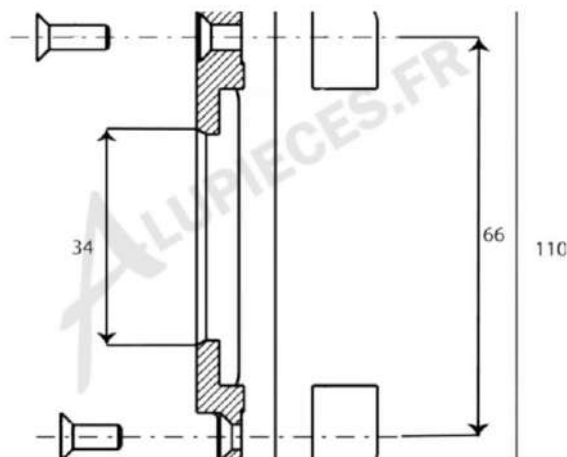

REF :
TCG012

GACHE DORMANT TECHNAL POUR SAPHIR GX

DESCRIPTIF : Gâche dormant Technal pour coulissant gamme Saphir GX.

MATERIAUX : Aluminium

GARANTIE : 2 ANS / Voir CGV

Couleur : Blanc/ Noir

Dimension : voir schéma

Poids : 0,045kg

TRUCS ET ASTUCES

- **Très important** à la mise en place, ne surtout pas trop dévisser les serreurs, car possibilité qu'ils tombent à l'intérieur du profil.