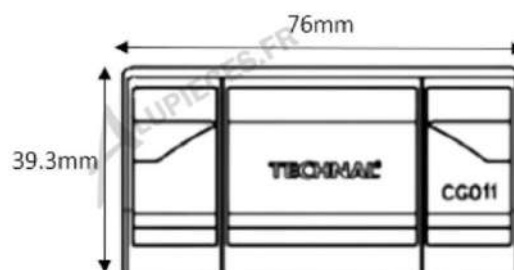

REF :
TCG011

ROULETTE DOUBLE TECHNAL SAPHIR GX-GXI

DESCRIPTIF : Roulette double pour coulissant Technal gamme Saphir GX/ GXi .

Chariot non réglable double galet polyamide Ø 24 mm.

MATERIAUX : galet polyamide

GARANTIE : 2 ANS / Voir CGV

Couleur : BRUT

Dimension : Ø24 mm

Poids : 0.060kg

TRUCS ET ASTUCES

- Changement des roulettes sans le démontage des profils aluminium de l'ouvrant (sous réserve que le boîtier de réception ne soit pas cassé). Déclipser la partie centrale.