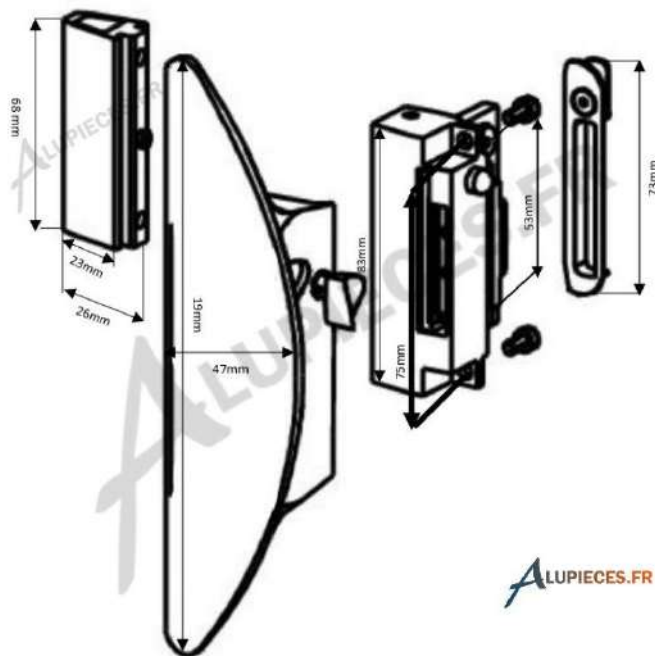

REF :
TCG004

FERMETURE DEMI-LUNE SEMI AUTOMATIQUE TECHNAL POUR GX

DESCRIPTIF : Fermeture Technal en demi-lune, fermeture semi-automatique, pour couissant gamme Saphir GX.

Attention cette fermeture s'utilise face à un dormant sans recueil d'eau

MATERIAUX : Aluminium

GARANTIE : 2 ANS / Voir CGV

Couleur : Blanc/Noir

Dimension : -

Poids : 0,750kg

TRUCS ET ASTUCES

- Attention cette fermeture s'utilise face à un dormant sans recueil d'eau.