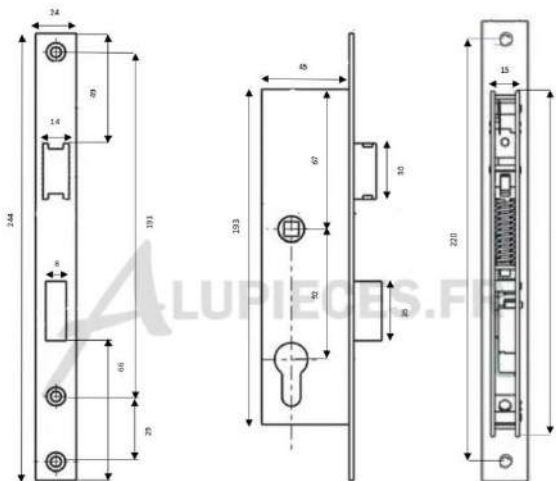

## SERRURE PENE TECHNAL POUR SAPHIR FXI

**DESCRIPTIF** : Serrure pêne Technal pour FXI gamme Saphir

MATERIAUX : -

GARANTIE : 2 ANS / Voir CGV

Couleur : BRUT

Dimension :

Poids : 0.490KG