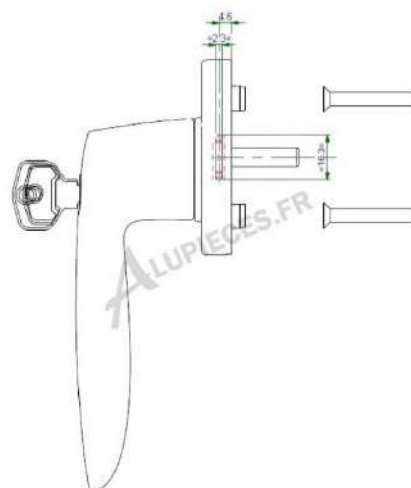

## CRÉMONE À CARRÉ DE FRAPPE À CLÉ TECHNAL

**DESCRIPTIF :** Crémone à carré de 7mm à clé Technal pour FY gamme Soleal, fenêtre Oscillo-battant.

MATERIAUX : Aluminium

Couleur : Blanc / Noir (autre coloris sur demande)

GARANTIE : 2 ANS / Voir CGV

Dimension : -

Poids : 0.330 kg