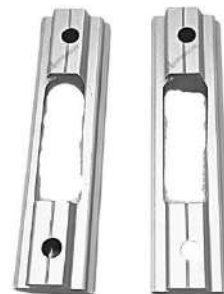

REF :
T700044

GÂCHES PÊNE BASCULANT TECHNAL POUR FY

DESCRIPTIF : Gâches pêne basculant Technal pour serrure FY
gamme Soleal. Quantité 2.

Couleur : BRUT

Dimension : 86mm x 22mm

Poids : 0,080 kg

MATERIAUX : Aluminium

GARANTIE : 2 ANS / Voir CGV

TRUCS ET ASTUCES

- Gâches réversibles, une haute et une basse.