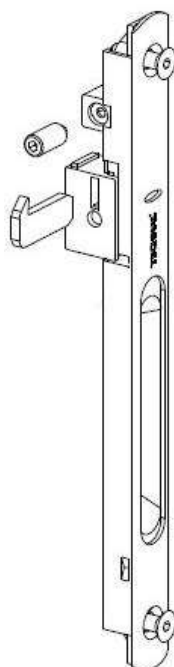

REF :
T3060

FERMETURE SIMPLE COQUILLE TECHNAL POUR GB

DESCRIPTIF : Fermeture simple coquille Technal pour coulissant gamme GB.
Remplace la coquille référence T2960 de la gamme GM qui n'est plus disponible.
La coquille T2960 a le crochet dans l'axe, la T3060 a le crochet plus haut ce qui implique un usinage en feuillure pour le passage du crochet

MATERIAUX : Aluminium

GARANTIE : 2 ANS / Voir CGV

Couleur : BLANC / NOIR (Autre coloris sur demande)

Dimension : VOIR SCHÉMA

Poids : 0.120kg

TRUCS ET ASTUCES

- Attention de ne pas trop dévisser la fixation arrière pour ne pas la faire tomber