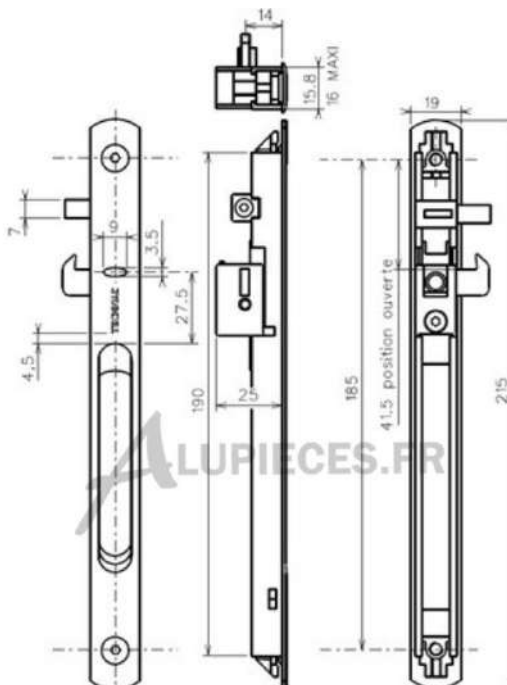

REF :
T3060

FERMETURE SIMPLE COQUILLE TECHNAL POUR GB

DESCRIPTIF : Fermeture simple coquille Technal pour coulissant gamme GB.
Remplace la coquille référence T2960 de la gamme GM qui n'est plus disponible.
La coquille T2960 a le crochet dans l'axe, la T3060 a le crochet plus haut ce qui implique un usinage en feuillure pour le passage du crochet

MATERIAUX : Aluminium

GARANTIE : 2 ANS / Voir CGV

Couleur : BLANC / NOIR (Autre coloris sur demande)

Dimension : VOIR SCHÉMA

Poids : 0.120kg

TRUCS ET ASTUCES

- Attention de ne pas trop dévisser la fixation arrière pour ne pas la faire tomber