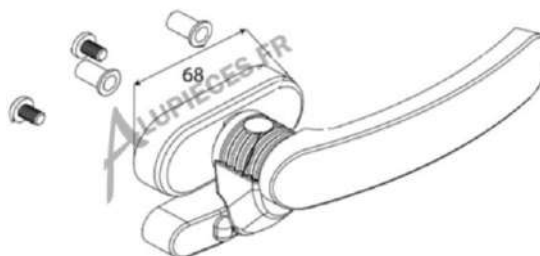

### POIGNÉE BATTEUSE RÉVERSIBLE TECHNAL FB

**DESRIPTIF :** Poignée Batteuse réversible Technal pour fenêtre gamme FB. Entraxe 42mm, pour carré de 7mm non fourni.

MATERIAUX : Aluminium

GARANTIE : 2 ANS / Voir CGV

Couleur : Blanc / Noir (autre coloris sur demande)

Dimension :

Poids : 0,275 kg