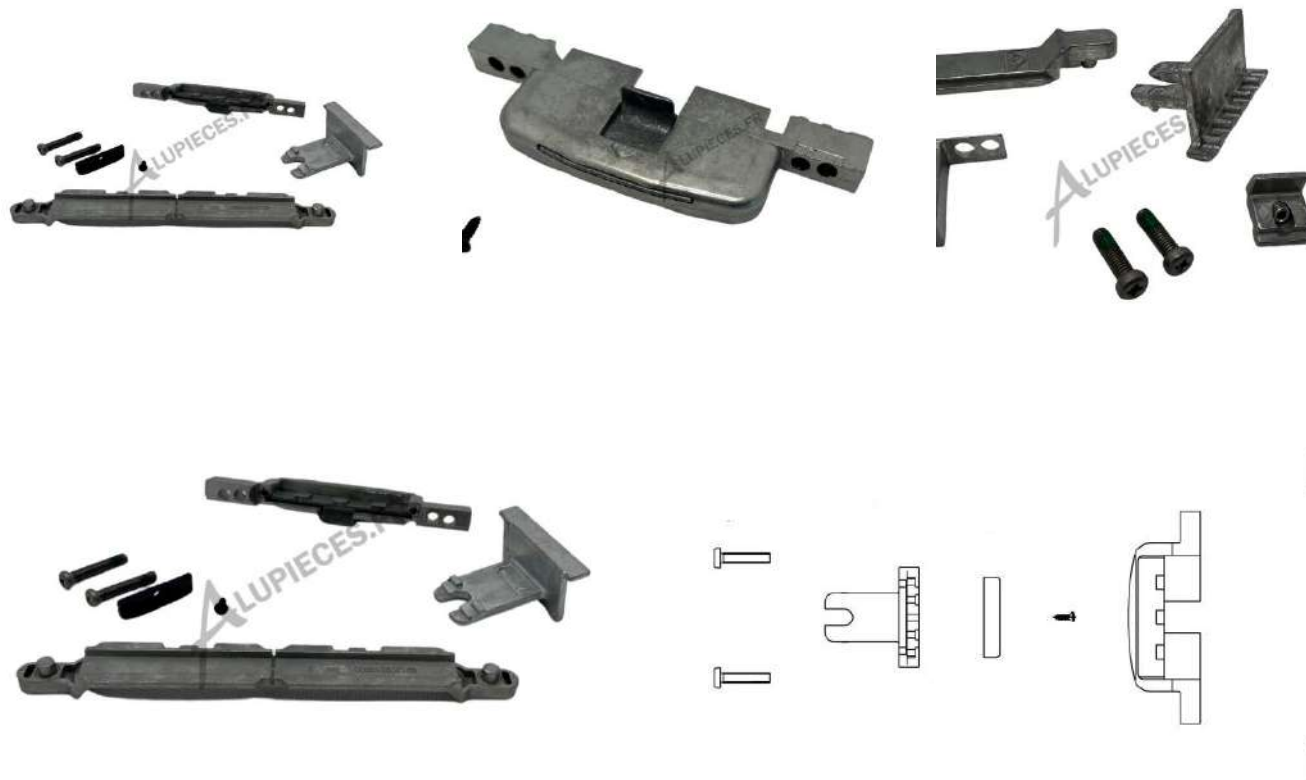

REF :
TKF041

ENTRAINEUR OB ECLAT TECHNAL FX

DESCRIPTIF : Entraineur Technal pour fenêtre oscillo battant
2 vantaux gamme Saphir

Couleur : BRUT

Dimension : -

Poids : 0.201kg

MATERIAUX : -

GARANTIE : 2 ANS / Voir CGV

TRUCS ET ASTUCES

- Existe pour fenêtre oscillo-battant 1 vantail sous la référence TKF082