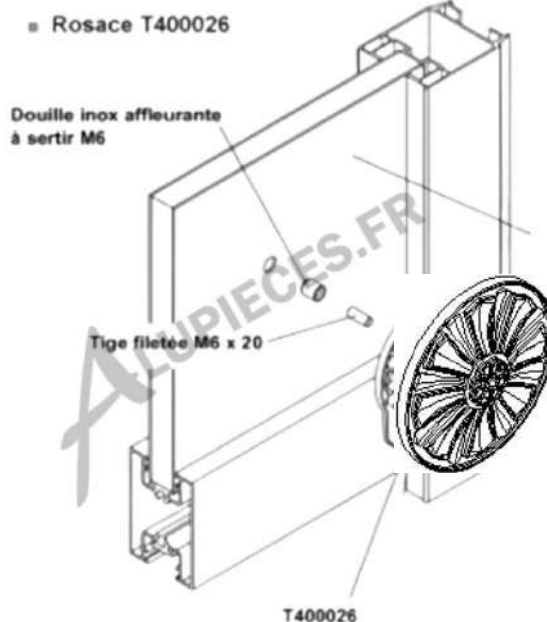

REF :
T400027

MARGUERITE TECHNAL

DESRIPTIF : Décor Marguerite TECHNAL ϕ 80mm

A monter avec une douille affleurante et une tige filetée M6x20 (non fournie)

MATERIAUX : ALUMINIUM

GARANTIE : 2 ANS / Voir CGV

Couleur : Voir couleurs en stock (autre coloris sur demande)

Dimension : D80mm

Poids : 0.100kg

TRUCS ET ASTUCES

- Harmonie possible avec la Rosace (réf T400026)
- Montage possible sur tout support